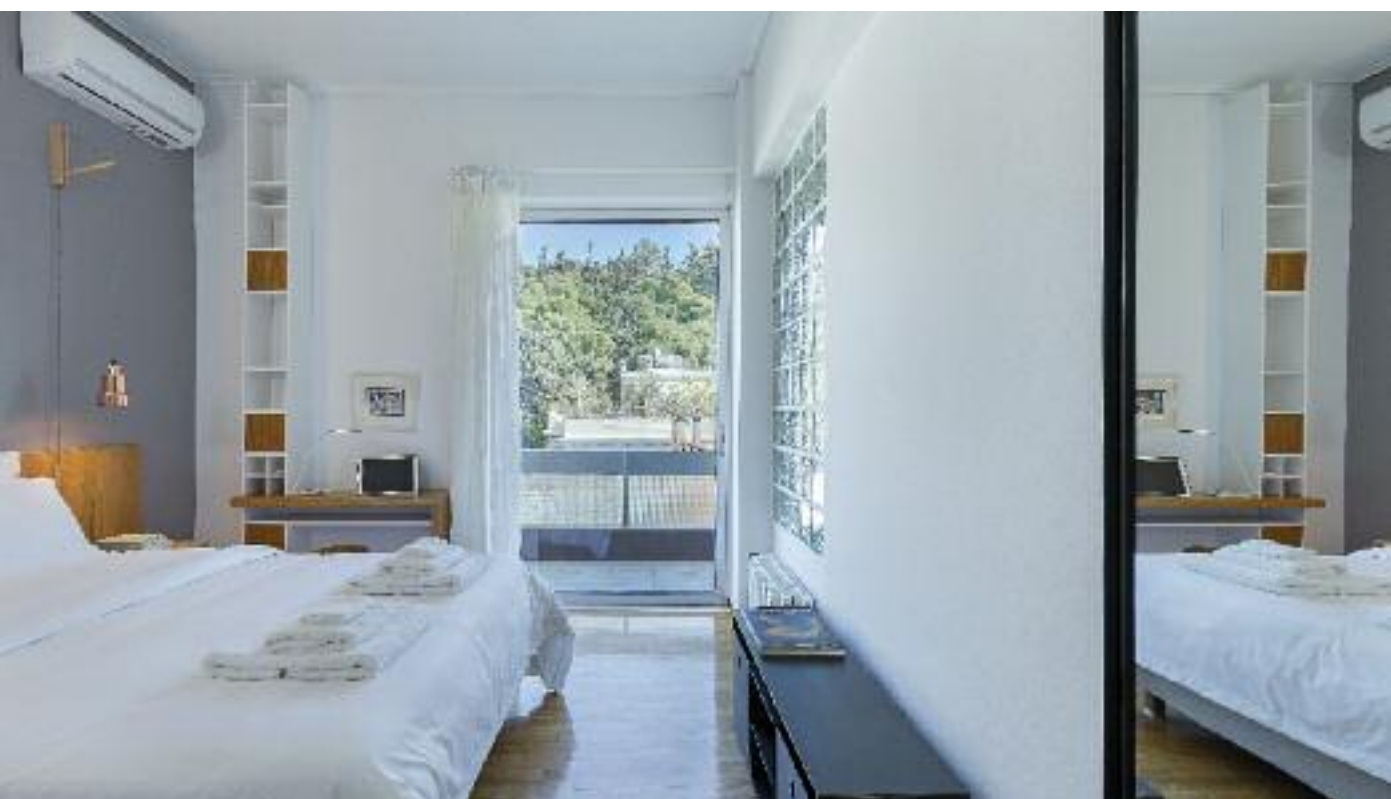

Ταυτότητα έργου

Αρχιτεκτονική μελέτη:
PALY Αρχιτέκτονες, Νίκος Λυκούδης, Ισμήνη Παπασπηλιοπούλου