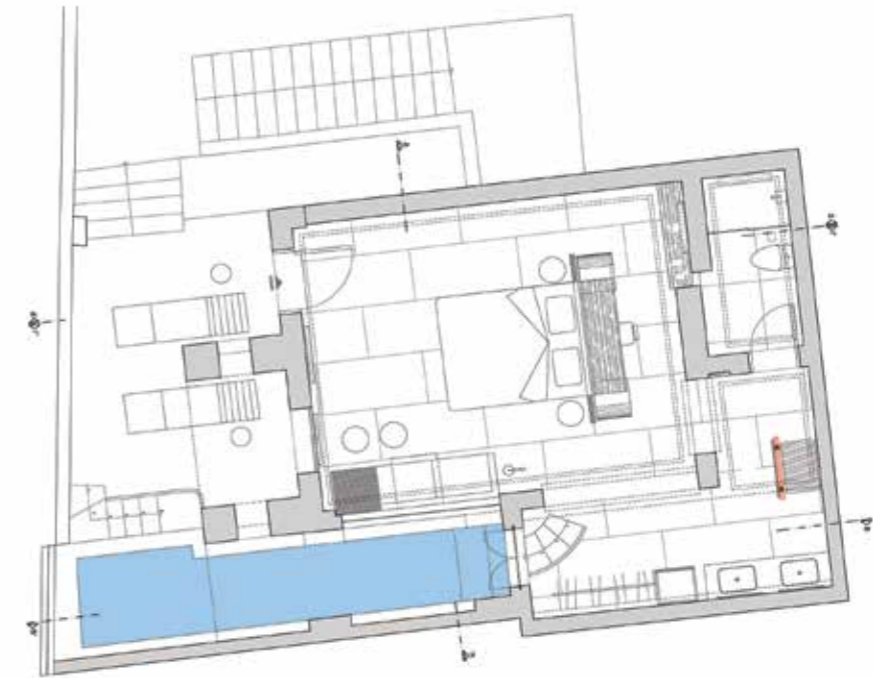

ΚΕΙΜΕΝΟ ΡΑΛΥ ΑΡΧΙΤΕΚΤΟΝΕΣ | ΦΩΤΟΓΡΑΦΗΣΗ ΠΑΝΑΓΙΩΤΗΣ ΒΟΥΜΒΑΚΗΣ

Το κτίσμα αναπτύσσεται σε οικόπεδο με κλίση, φιλοξενώντας δεκατρείς ανεξάρτητες σουίτες και κοινόχρηστους χώρους σε διαδοχικά επίπεδα. Η είσοδος από τον δρόμο γίνεται από το ψηλότερο επίπεδο, ανοίγοντας μια καταφορική κίνηση διαμέσου των κοινόχρηστων χώρων.

Η reception χωροθετείται στην πρώτη στάθμη, με την πισίνα και το εστιατόριο-bar να βρίσκονται στη δεύτερη. Οι σουίτες μοιράζονται, με δύο να τοποθετούνται στο πρώτο επίπεδο, δύο στο δεύτερο, επτά στο τρίτο και δύο στο τέταρτο. Όλες οι σουίτες έχουν δικό τους

ανεξάρτητο μπαλκόνι και jacuzzi, διαθέτοντας θέα προς τη θάλασσα και τη Θηρασιά, ενώ η διάταξή τους προσφέρει μεγάλη ιδιωτικότητα στους ενοίκους. Σε όλους τους χώρους του ξενοδοχείου έγινε πλήρης ανακατασκευή που καλύπτει όλα τα είδη των οικοδομικών εργασιών.

κάτοψη δωματίου

Έγιναν τροποποιήσεις στα υφιστάμενα ανοίγματα, καθώς και προσθήκες και επαυξήσεις των εξωτερικών χώρων για την καλύτερη εκμετάλλευση του προσανατολισμού και της θέας.

Στόχος ήταν η ενοποίηση της τελικής εικόνας του ξενοδοχείου ως διακριτού συνόλου, η λειτουργικότητα σε όλους τους